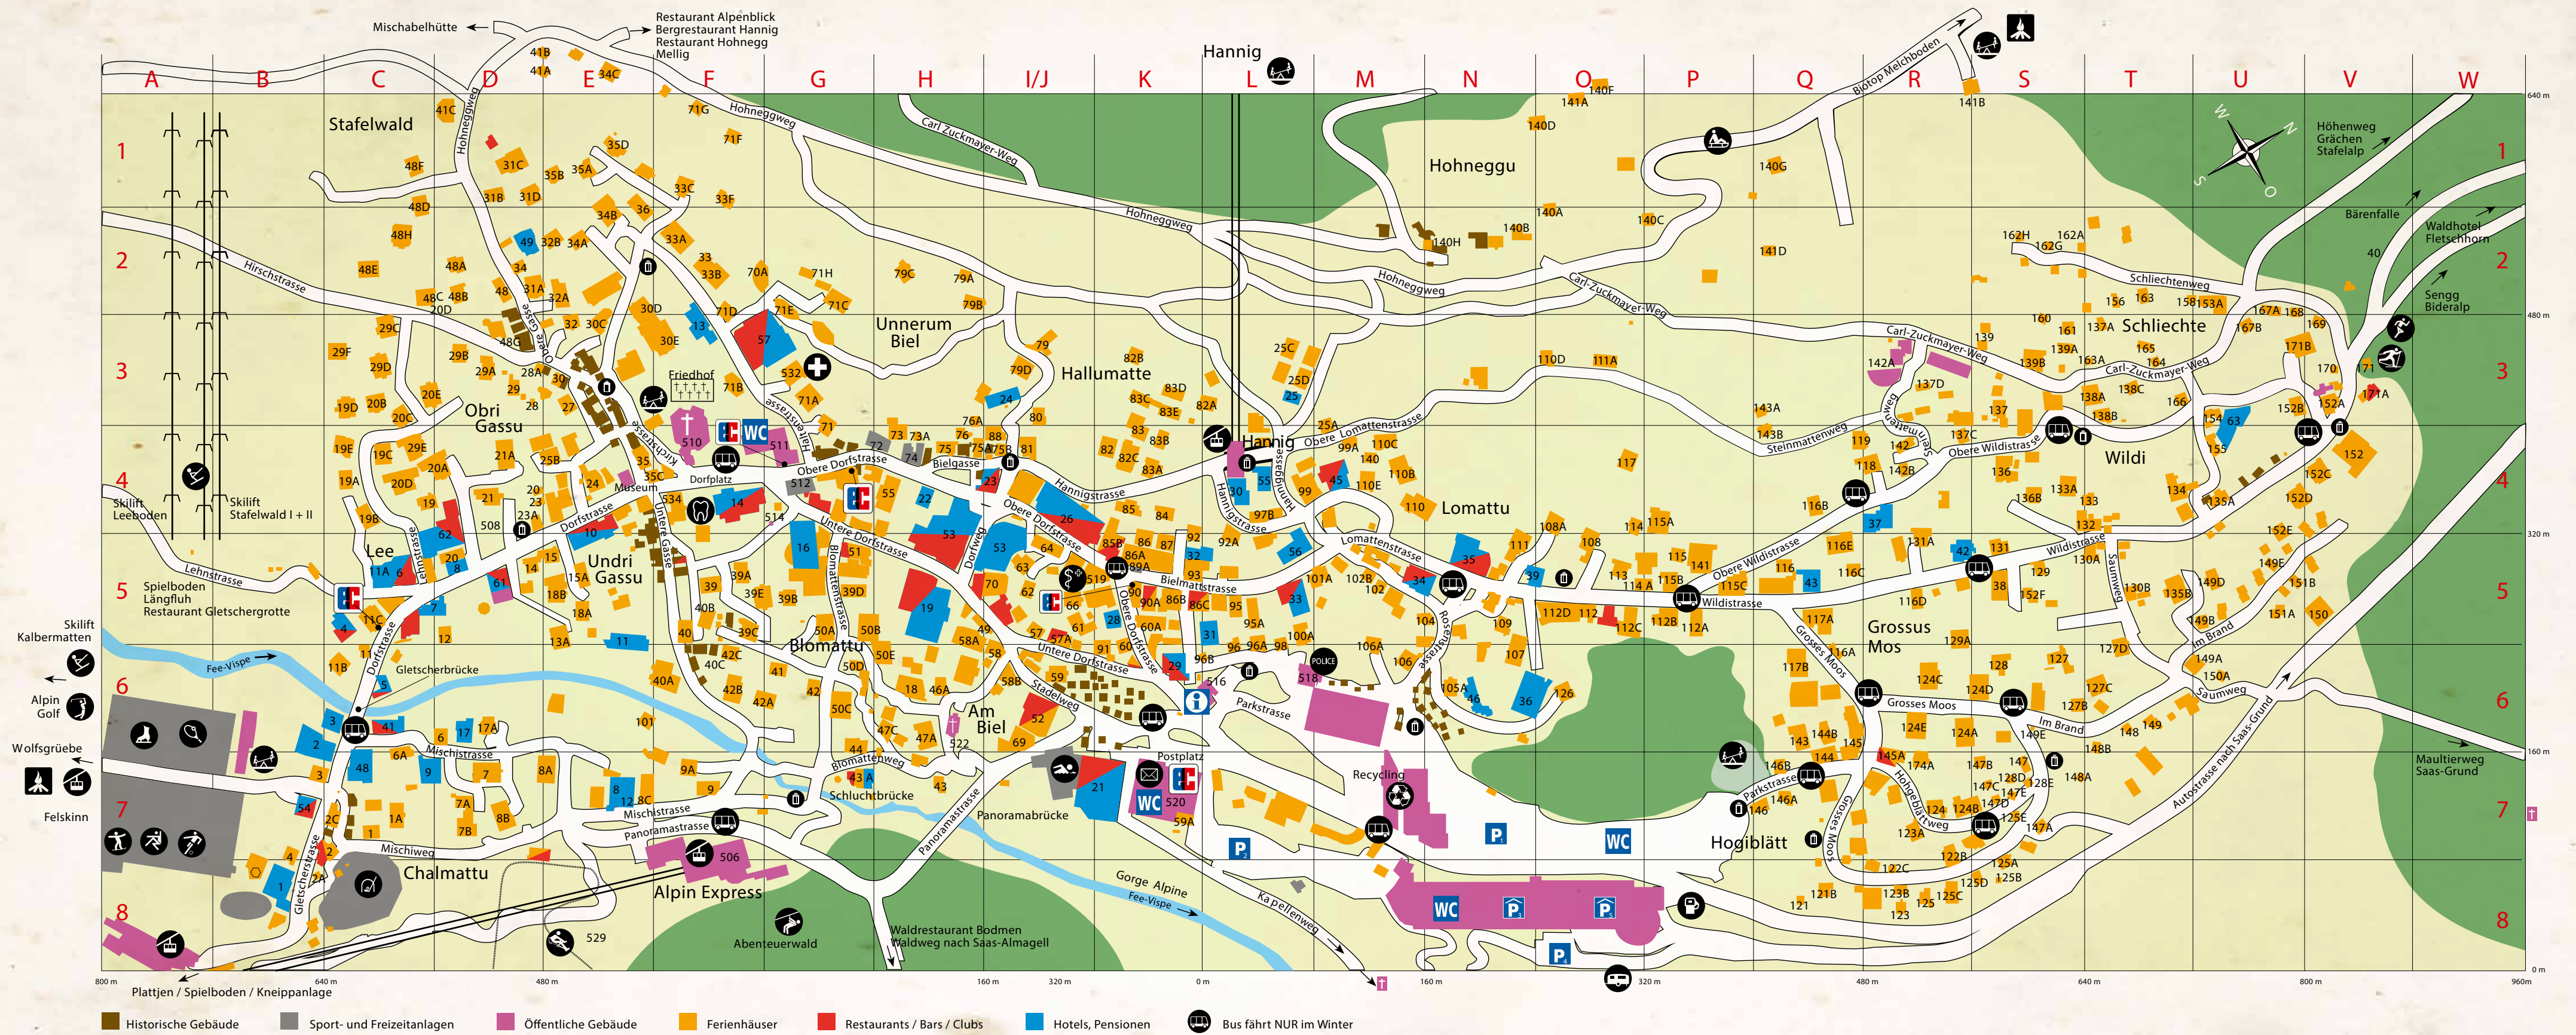

I/J7 | 21

**HALLENBAD · WELLNESS
FITNESS · MASSAGEN**

Öffnungszeiten: Hallenbad 10:00–21:00 Uhr
Wellness 10:00–21:30 Uhr
Fitness 08:00–21:30 Uhr

Aqua Allalin
Panoramastrasse 1
3906 Saas-Fee
Tel. 027 958 50 60
info@aqua-allalin.ch
www.youthhostel.ch/aqua-allalin

Cesar Style D4 Cesar Sport E4, E7, I4

**Ihr Spezialist für Vermietung,
Sport- und Freizeitbekleidung!**

CESAR SPORT

An 3 Orten kaufen, mieten, tauschen
oder zurückgeben.
Online mieten auf www.cesarsport.ch
Tel. 027 957 37 33

Cesar Style

Die neue Modeboutique Cesar Style
bietet auf 270 m2 exklusive Mode und
elegante Schneesportmode.
www.cesarstyle.ch
Tel. 027 957 26 39

H 4/5 | 53

DEL PONTE FERIEN

BENVENUTI AL RISTORANTE DEL PONTE

Ci VEDIAMO PRESTO! Gerne nimmt unsere
Rezeption Ihre
Tischreservierung
entgegen
+41 (0)27 958 19 00

Wir freuen uns
auf Ihren Besuch.
Ihr FerienArt Team

RELAXEN & GENIESSEN
im 1200 m2 grossen Paradia Spa
oder
SICH AUSPOVERN
in der
Fitnesslandschaft.

IM FERIENART RESORT & SPA

Fragen Sie nach unseren Angeboten
Ferienart Resort & Spa / +41 (0)27 958 19 00 / wellness@ferienart.ch
Wir freuen uns auf Ihre Terminvereinbarung

K/L 6 | 516

**WEIN-
DEGUSTATION
SAAS-FEE.**

jeden Dienstag 17 Uhr
bei mindestens 6 Personen.
CHF 35.-, mit Bürgerpass CHF 30.-
Anmeldung im Tourismusbüro bis Montag 18 Uhr
unter info@saas-fee.ch oder +41 27 958 18 58

G 4

DERBY SPORT
SAAS-FEE

Immer für Sie da!

SPORT
aut
SAAS-FEE
INTERSPORT

H 4 | 53

N 5 | 35

*Inspired cuisine,
elegant setting*

Hotel Allalin
+41 27 958 1000
www.allalin.ch

G 8

**NEUER KINDERPARCOURS
IM SEILPARK!**

**MEHR INFOS UNTER:
WWW.SAAS-FEE.CH/SEILPARK
+41 (0)27 958 15 58**